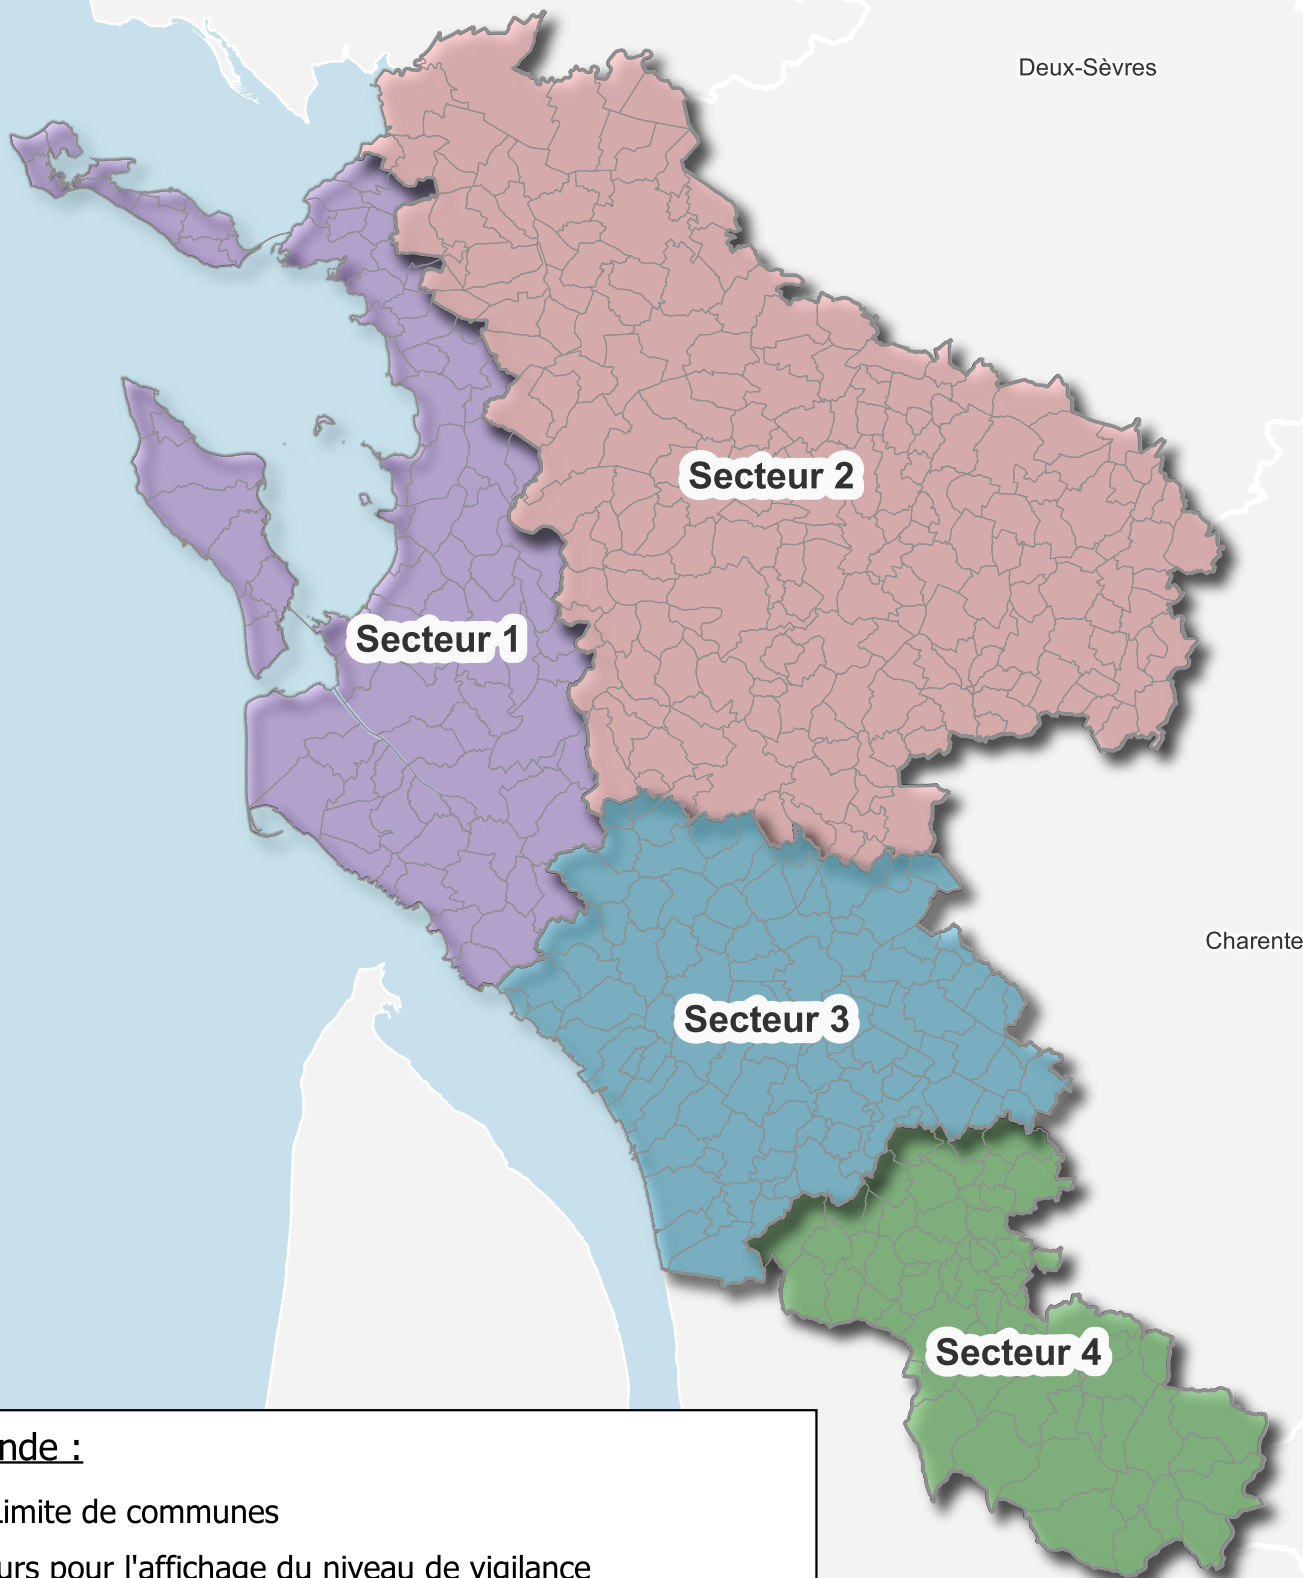

Carte des 4 secteurs pour l'affichage du niveau de vigilance

Légende :

Limite de communes

Secteurs pour l'affichage du niveau de vigilance

Secteur 1 : Ile de Ré, ile d'Oléron et Presqu'île d'Arvert

Secteur 2 : Forêt de Benon, Domaine de Chizé et Aulnay, Massif entre Grands Jean – St Porchaire – Brizambourg

Secteur 3 : Forêt de La Lande

Secteur 4 : Secteur Double Saintongaise

0 10 20 km